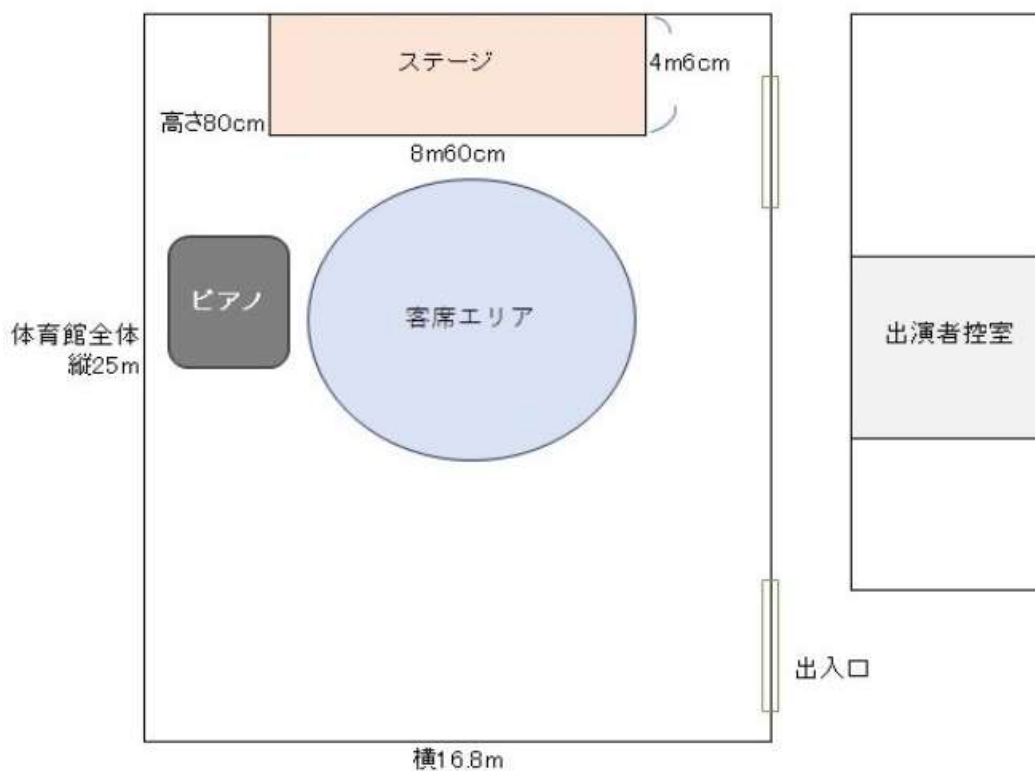

《 ステージの広さについて 》

幅8m60cm × 奥行4m6cm × 高さ80cm

階段（取り付け・取り外し可能）を設置した場合、ステージへひっかける部分が20cmあるため、ステージ幅はその分狭くなります。

（参考）体育館の広さは、縦25m × 横16.8mです。

ステージ正面

ステージ横階段